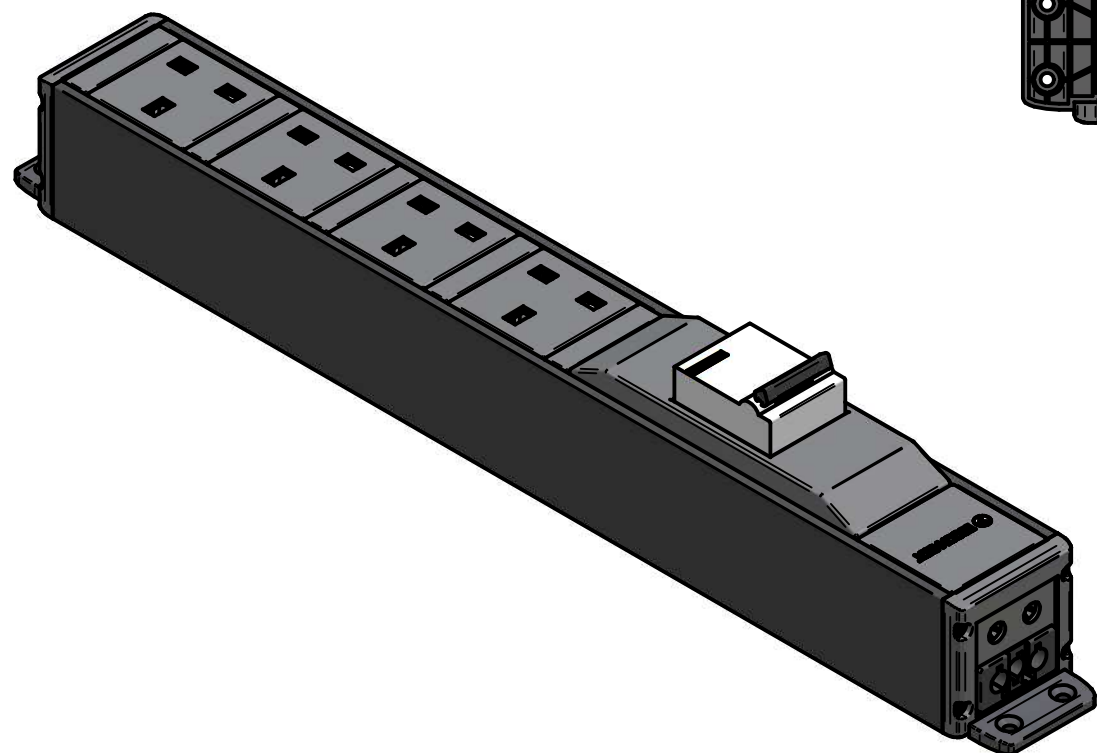

toma de tierra

Nota:

		IBCONNECT		Observaciones
		Pol. Ind. El Escopar, Nº 5 - 31350 - Peralta (Navarra) - España / Tel. : 948 753282 / Fax : 948 751 462 e-mail : dmolviedro@ib-connect.com		
Dibujado	Mikel			
Fecha	20 - 12 - 2011	Revisión nº		
Cliente				
ESCALA				
Nº P.:				
N.Ar.:33104002B3	MAG. 4TBN.dft		33104002B3 MAG. 4TBN.dft	